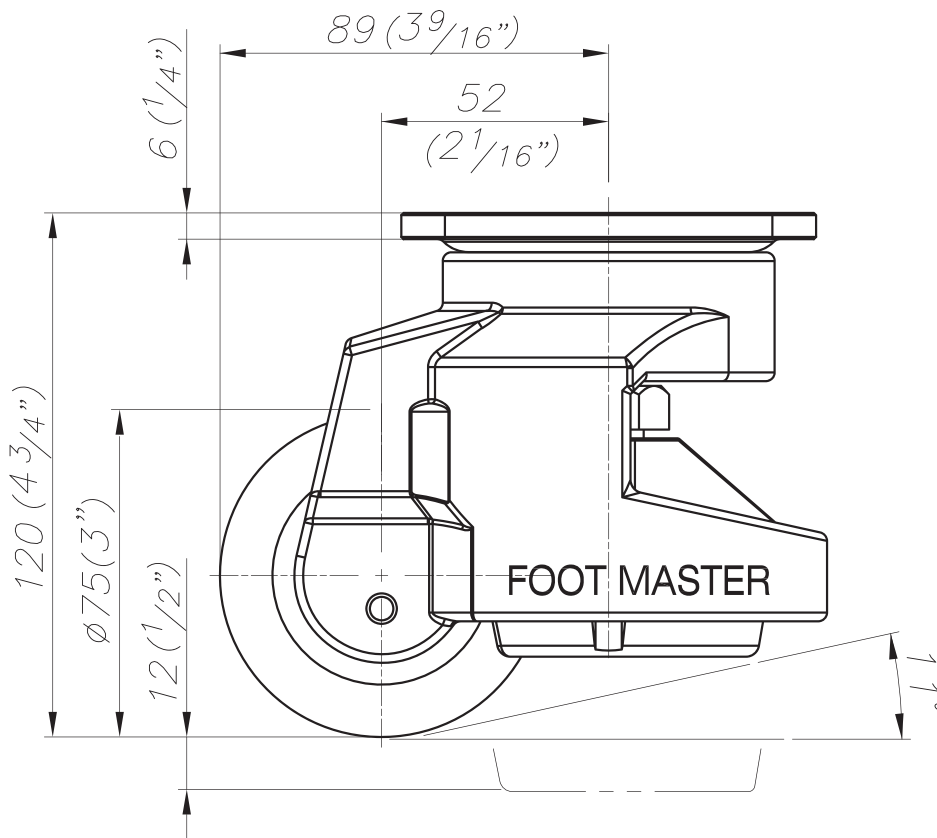

GD-120F - Dimensions

MODEL	Load Capacity / pce kg	 mm	 mm	 mm	 mm	 mm	 mm
GD-120F	1000	141	89	120+12	95x95	70x70	11