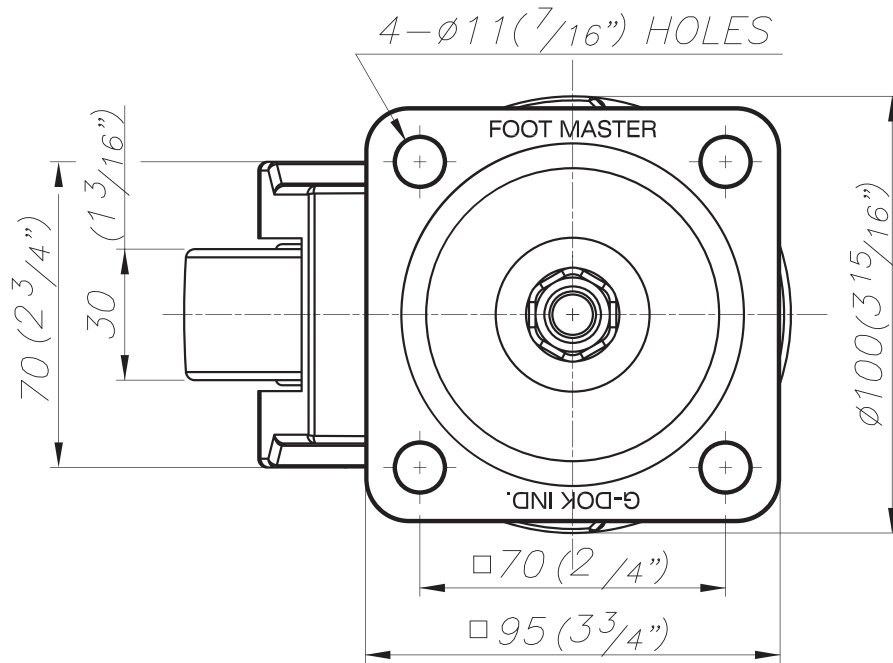

GD-120F - Dimensions

MODEL	Load Capacity / pce kg	 mm	 mm	 mm	 mm	 mm	 mm
GD-120F	1000	141	89	120+12	95x95	70x70	11