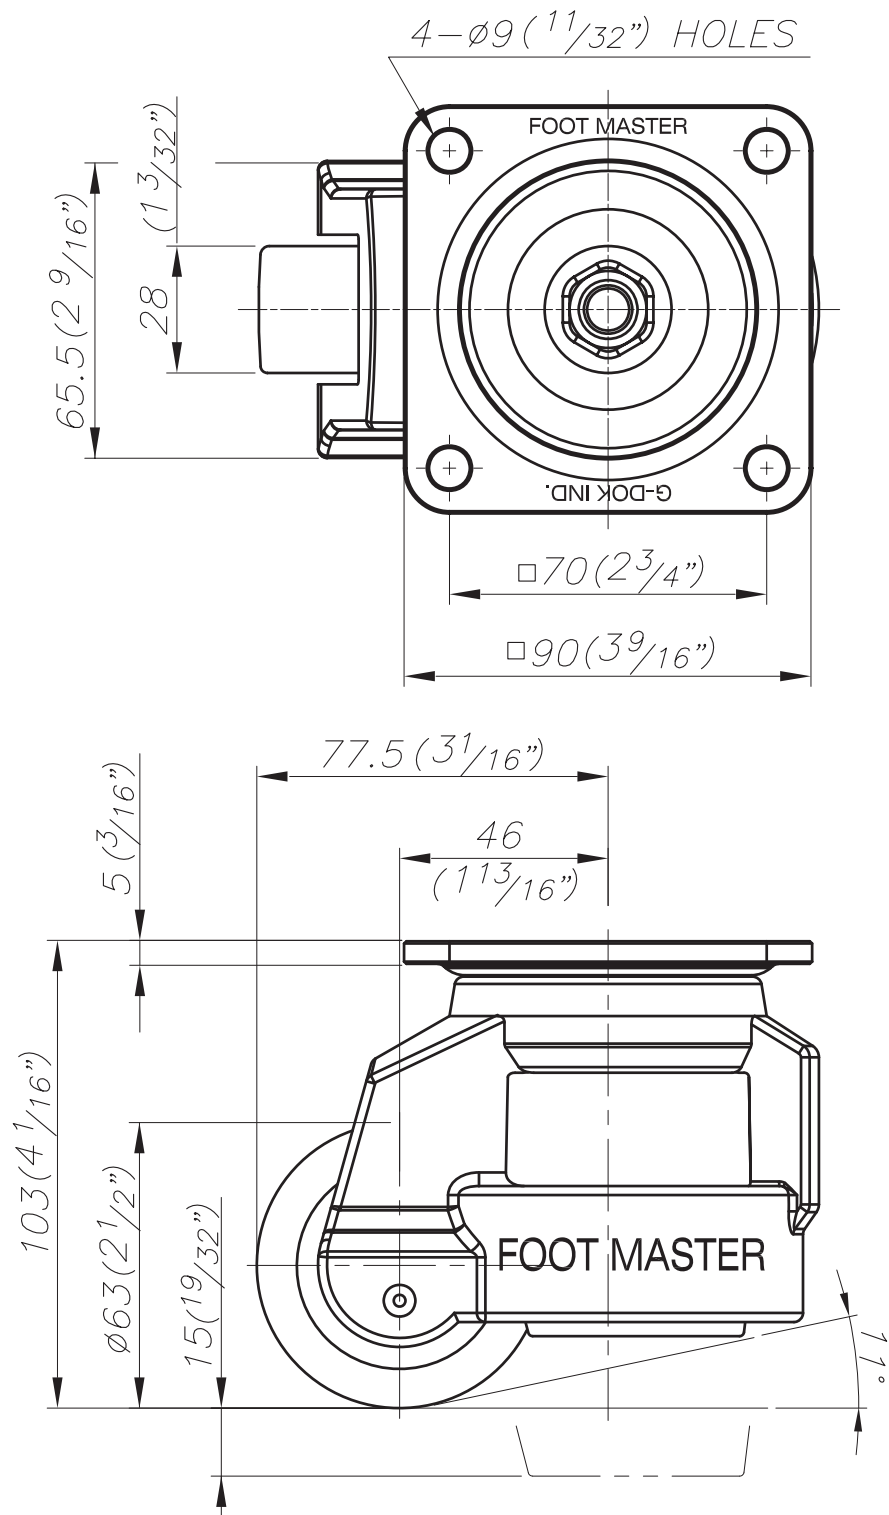

GD-80F - Dimensions

MODEL	Load Capacity / pce kg	 mm	 mm	 mm	 mm	 mm	 mm
GD-80F	500	125	77	102+15	92x92	70x70	9